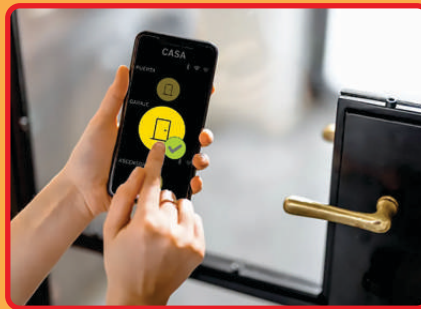

Abre la puerta desde el móvil

No requiere tener conexión a Internet en todo momento para usarla.