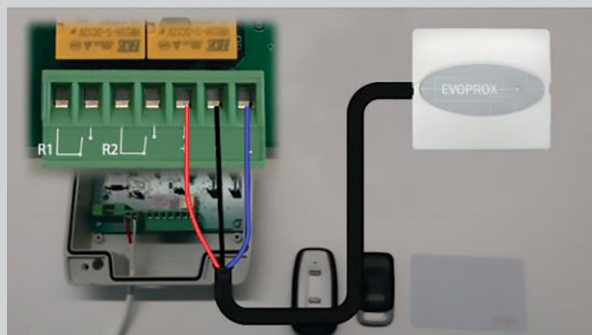

RECEPTOR HDOOREVO WIFI